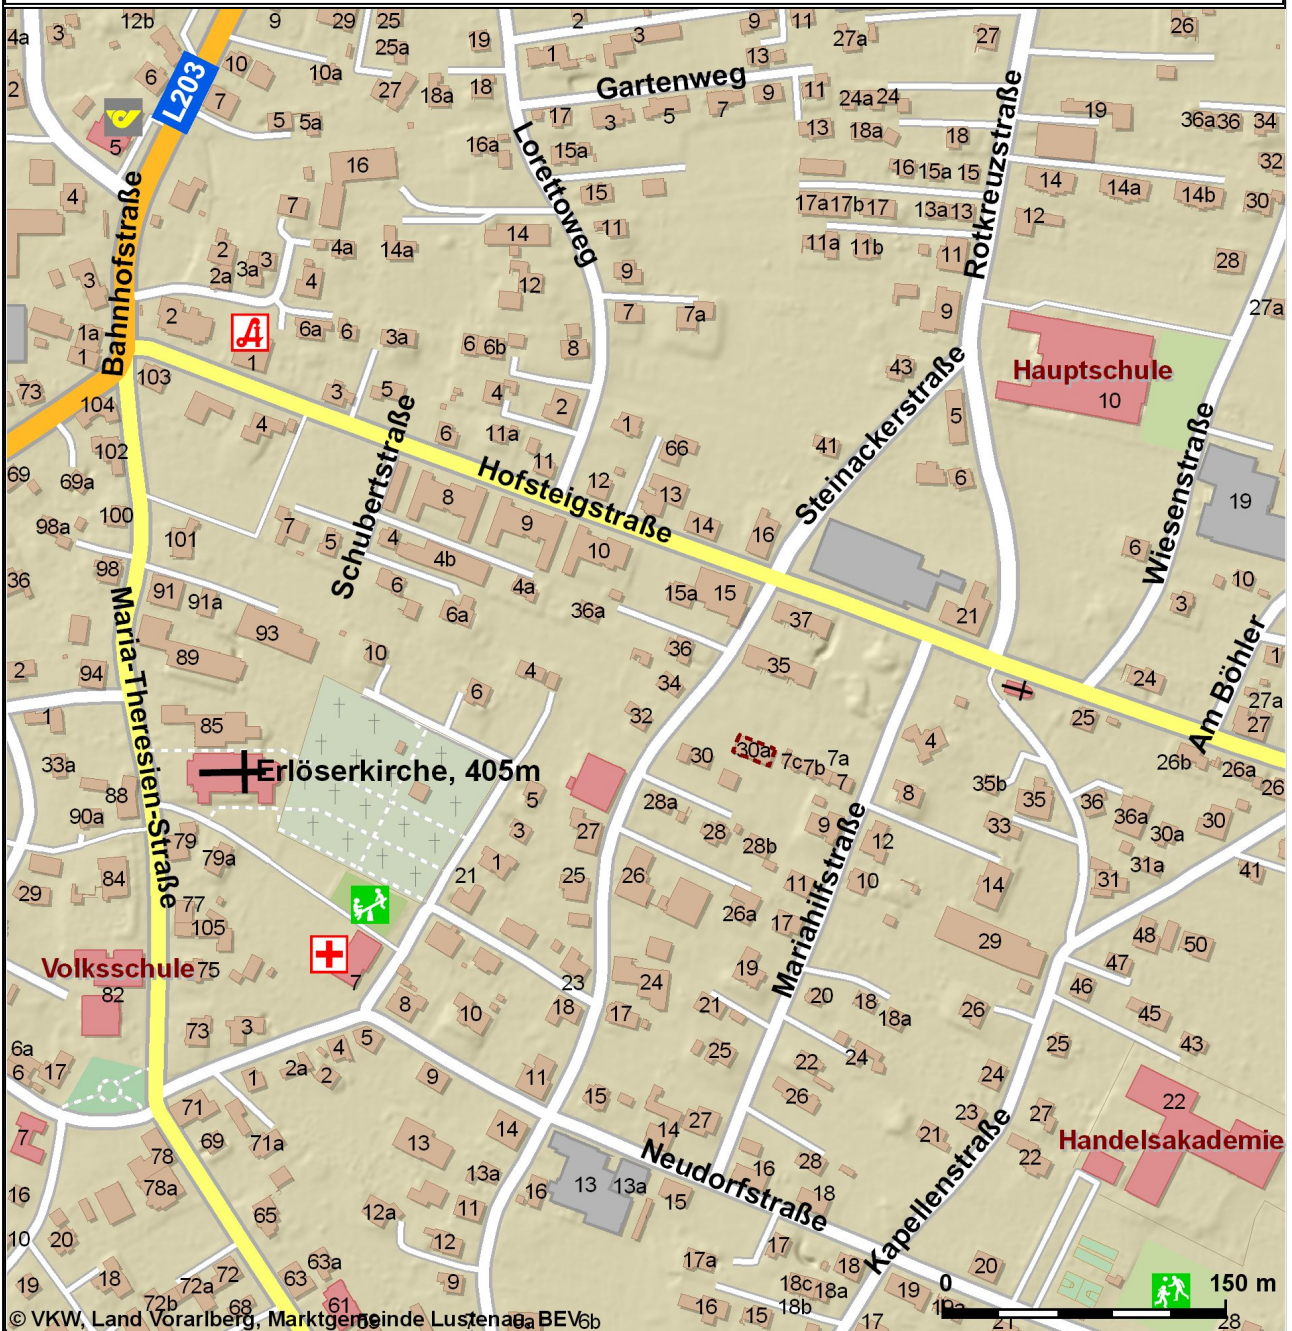

www.lustenau.at

Marktgemeinde Lustenau

© VKW, Land Vorarlberg, Marktgemeinde Lustenau, BEV