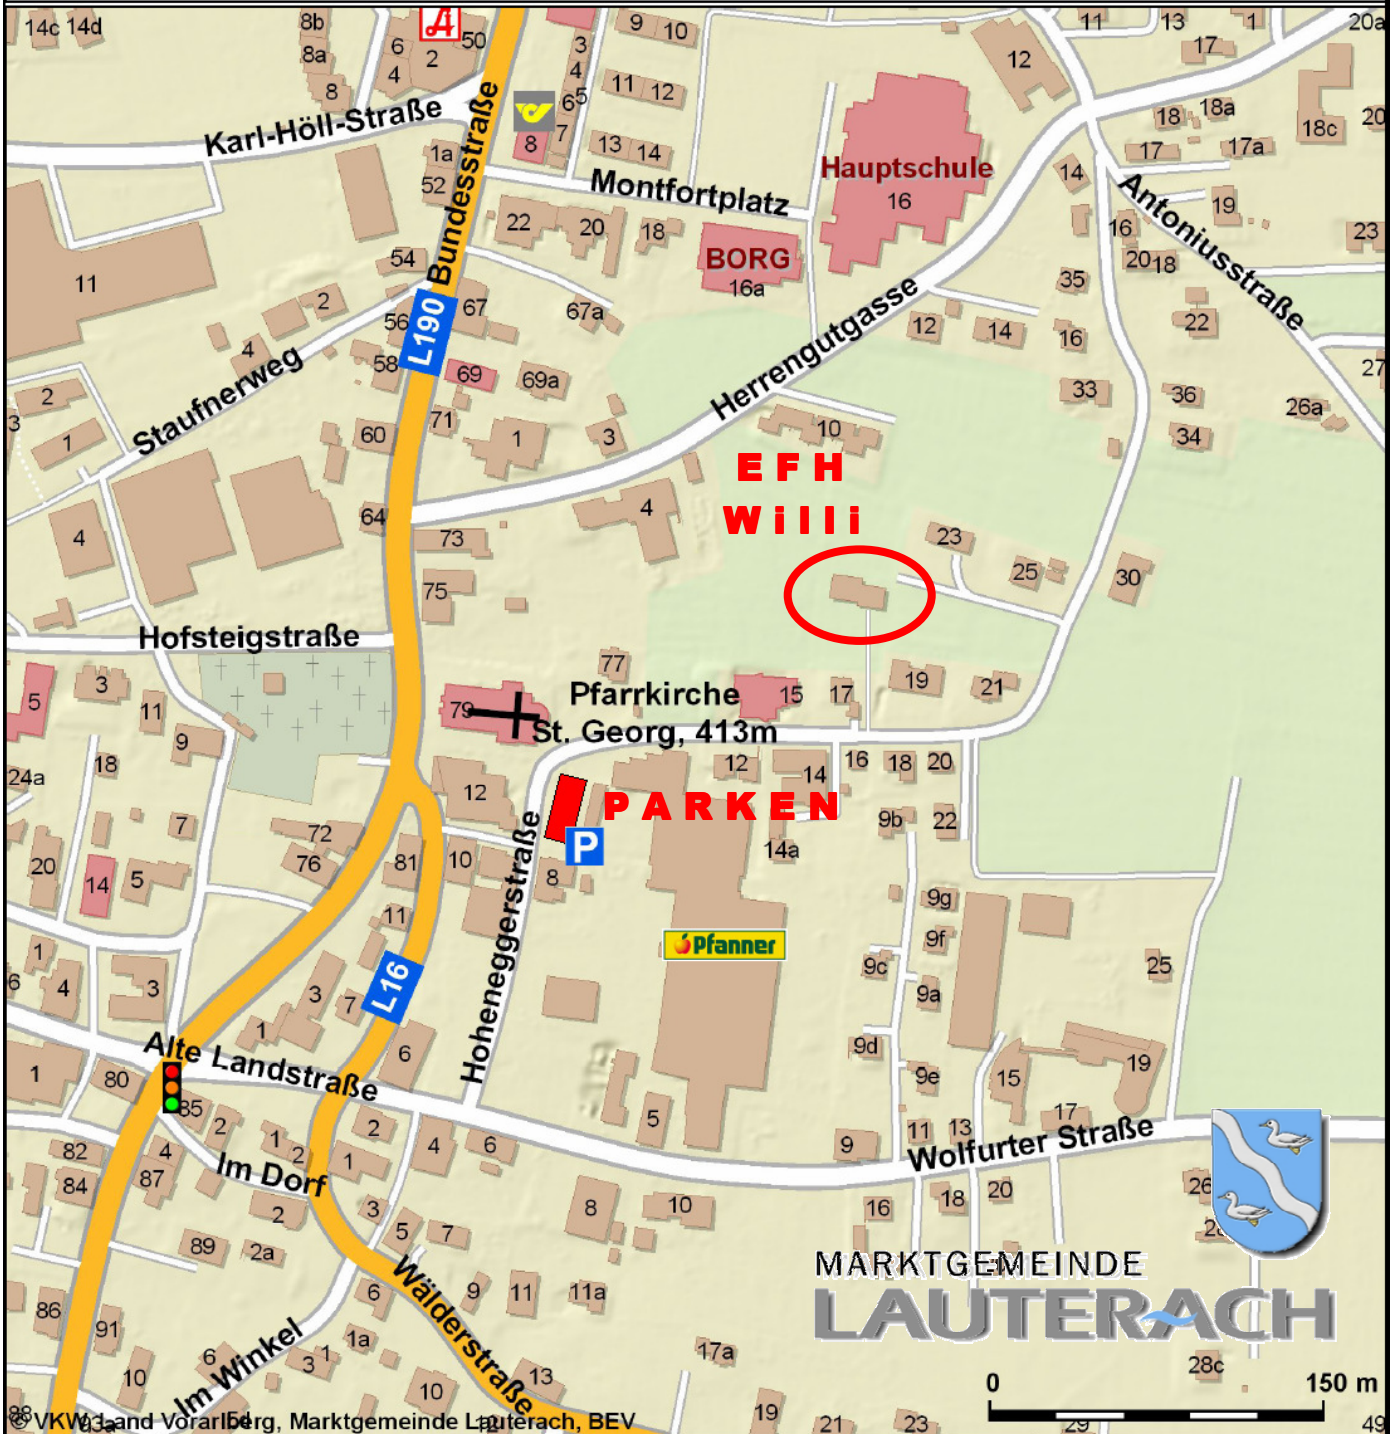

passivhaustag

Schauen Sie vorbei! Am Samstag, 7. November 2009 von 10 bis 16 Uhr können Sie sechzehn Passivgebäude live besichtigen. Die Bewohner und anwesende Fachleute informieren Sie gerne über die zukunftsweisende Bauweise und Technik, die mit maximalem Wohnkomfort minimalster Energieverbrauch erreicht. Mehr über die Projekte unter www.igpassivhaus.at/vbg

© VKW3 and Vorarlberg, Marktgemeinde Lauterach, BEV