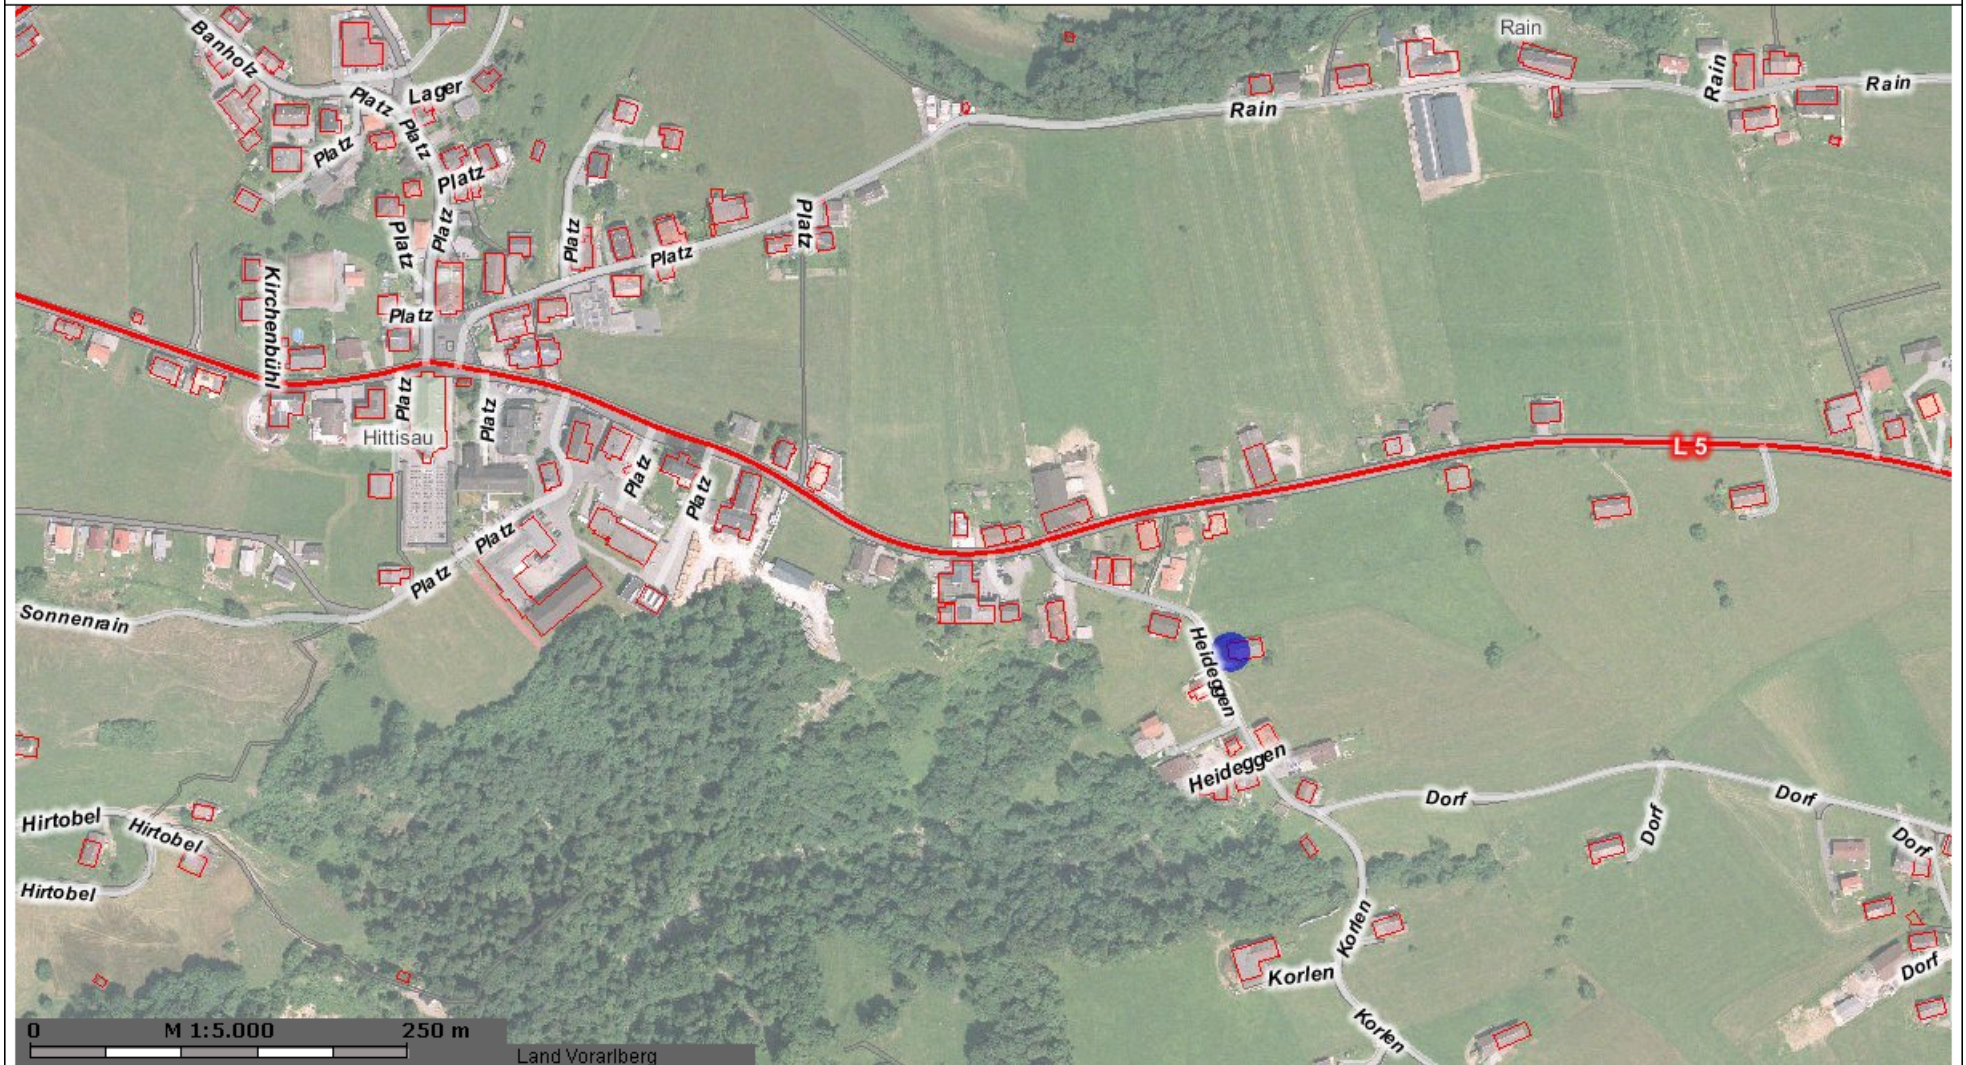

VoGIS-Vorarlberger Geographisches Informationssystem

Alle Fachbereiche - Adressen
Zweck:

Kein Rechtsanspruch ableitbar. Diese Darstellung
dient ausschließlich dem privaten Gebrauch.

Maßstab 1:5000

Karte erstellt am: 13.10.2009
Druckauflösung 120 DPI
© DKM: BEV (Stand 31.3.2009)
© Orthofoto: Land Vorarlberg (Stand 2006)
© Land Vorarlberg