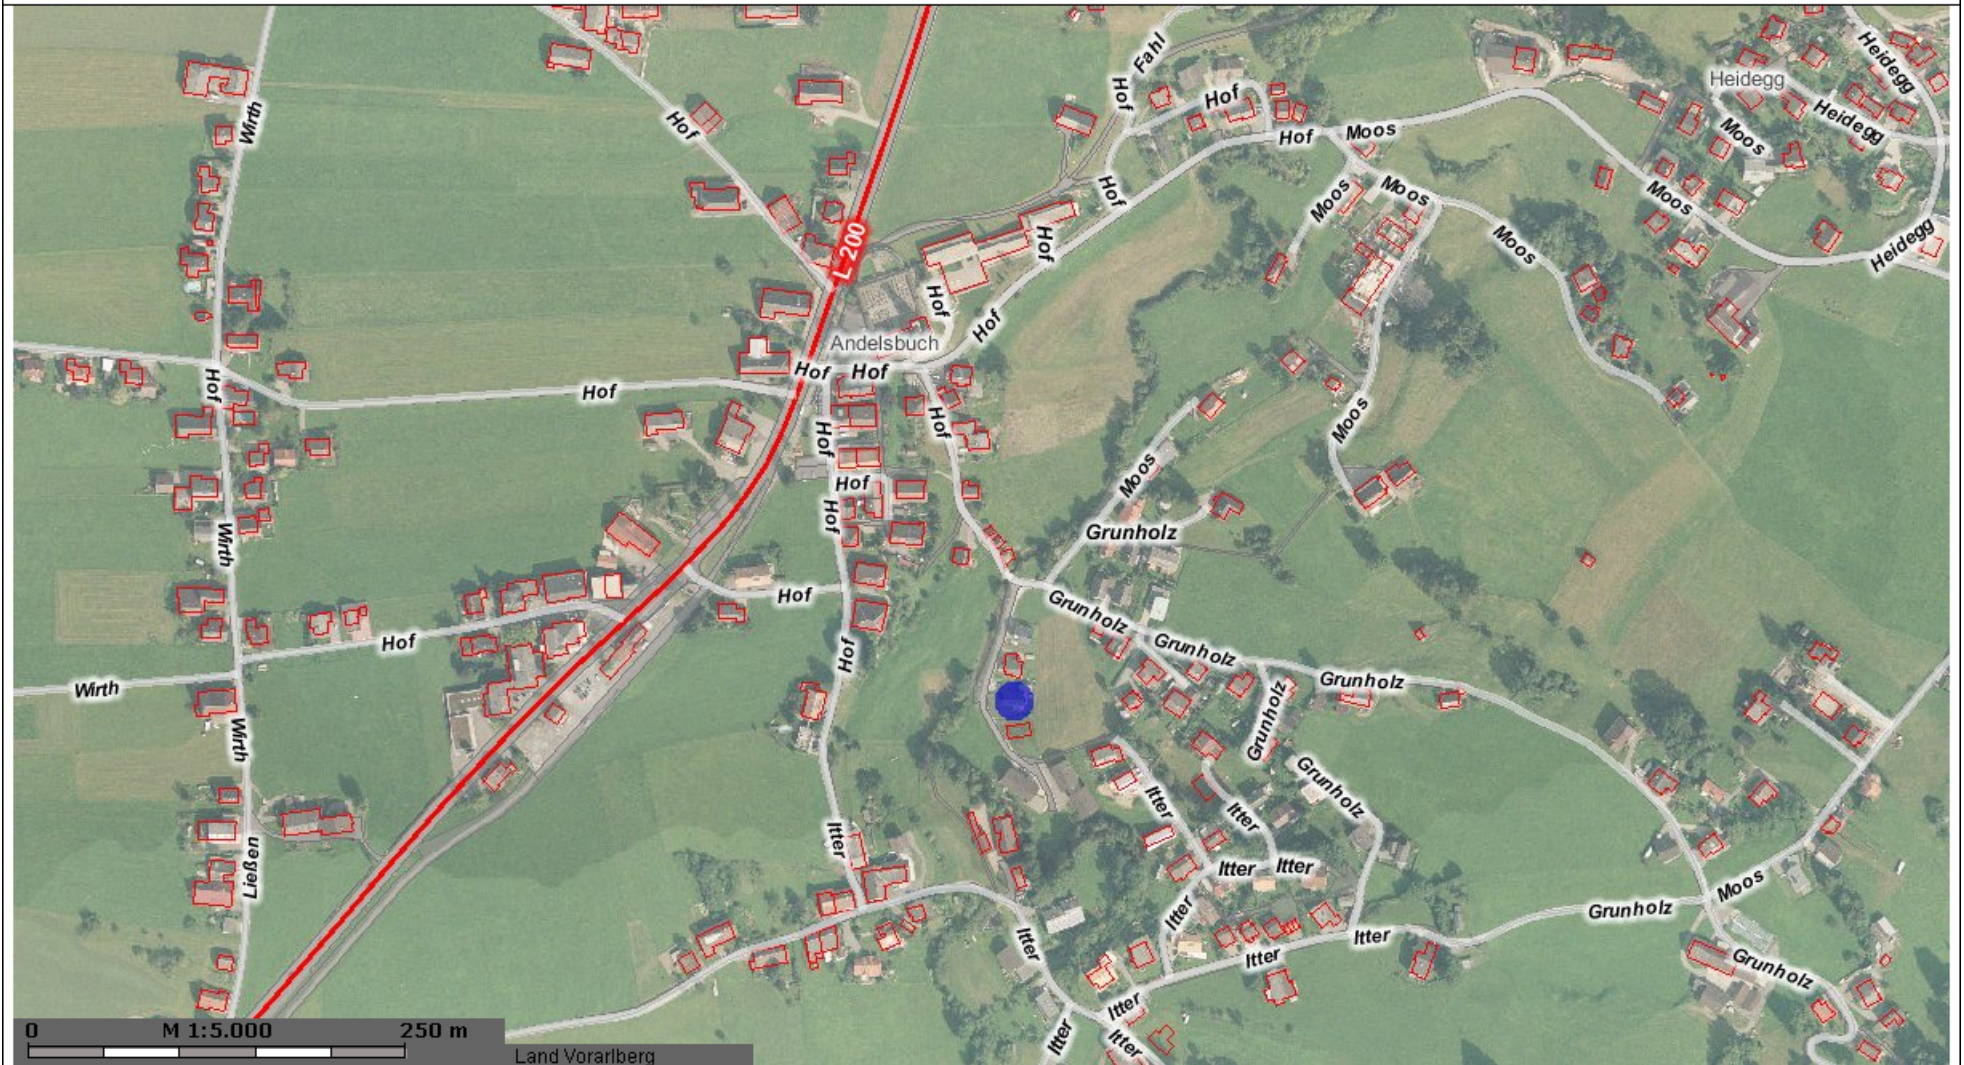

VoGIS-Vorarlberger Geographisches Informationssystem

Alle Fachbereiche - Adressen
Zweck:

Kein Rechtsanspruch ableitbar. Diese Darstellung
dient ausschließlich dem privaten Gebrauch.

Maßstab 1:5000

Karte erstellt am: 19.10.2009
Druckauflösung 120 DPI
© DKM: BEV (Stand 31.3.2009)
© Orthofoto: Land Vorarlberg (Stand 2006)
© Land Vorarlberg